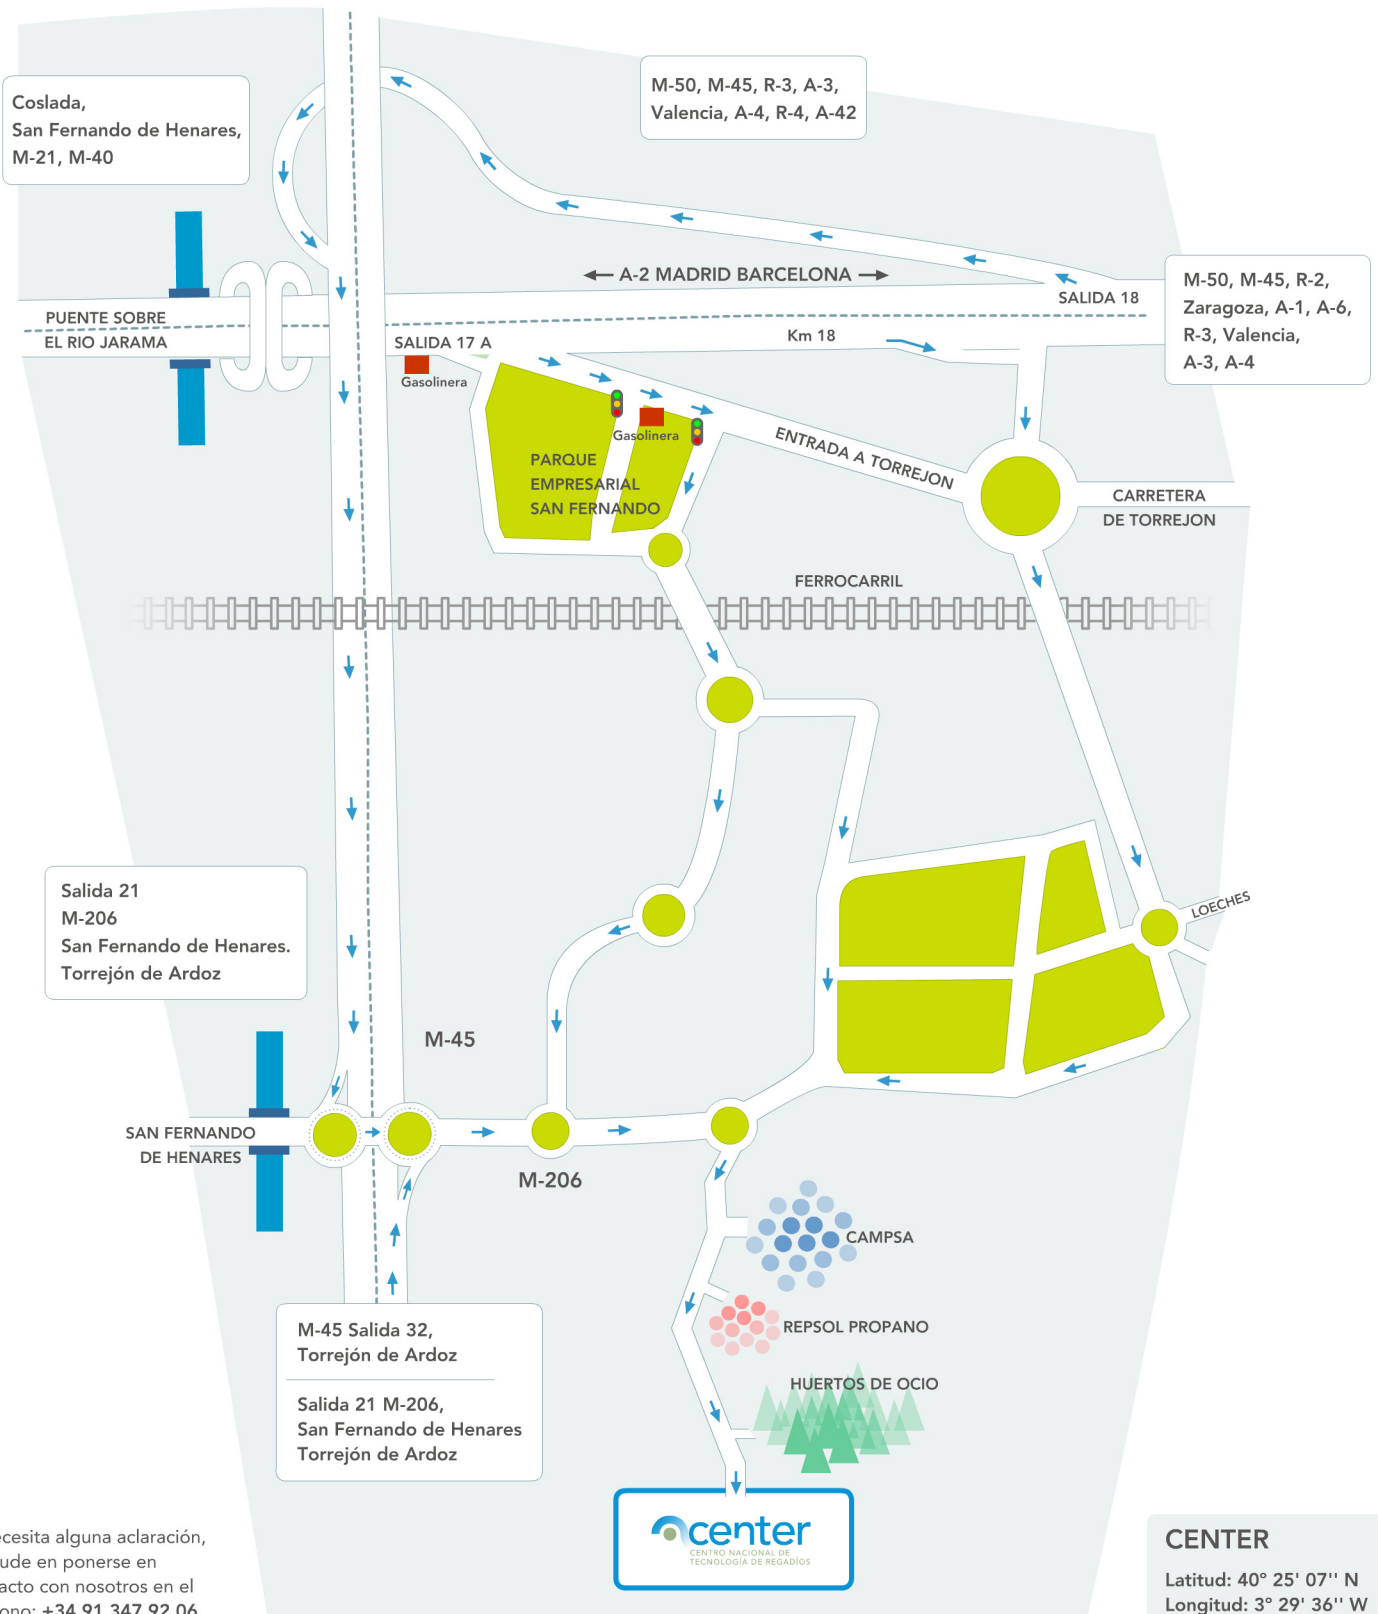

PLANO DE ACCESO AL CENTRO

Si necesita alguna aclaración, no dude en ponerse en contacto con nosotros en el teléfono: +34 91 347 92 06

Centro Nacional de Tecnología de Regadíos

Camino de la Vega s/n. San Fernando de Henares. 28830 Madrid - Apartado de correos 109. Torrejón de Ardoz. 28850. Madrid.
2007 © CENTER. Todos los derechos reservados - Tel.: +34 91 347 92 00 - Fax.: +34 91 669 52 60 - info@center.es